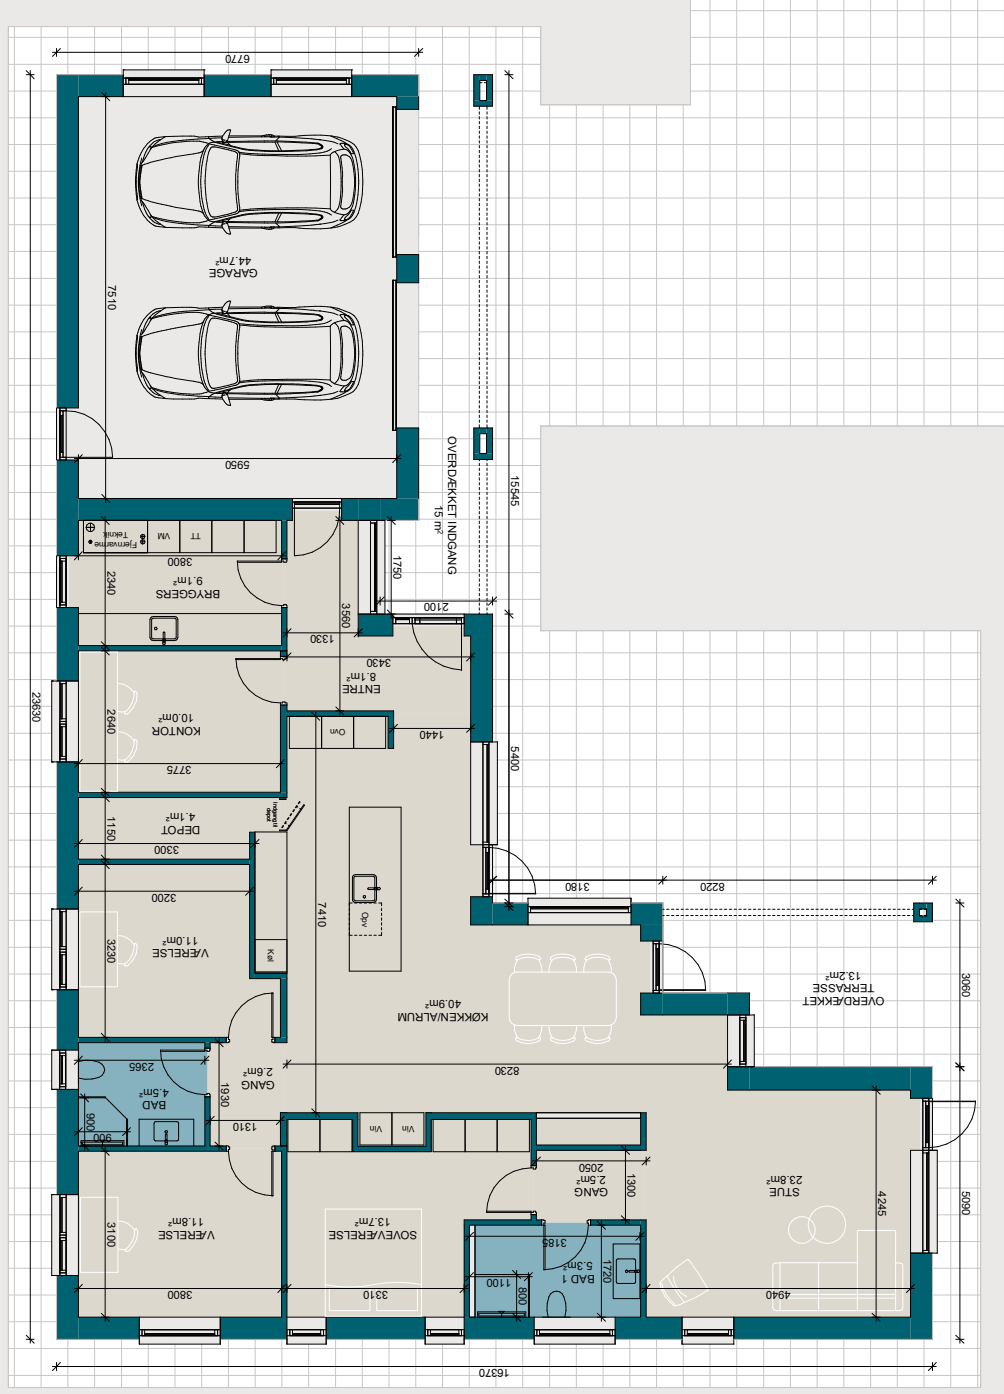

Udstillingshus Hvedebakken 115, 8450 Hammel

Spændende vinkelhus med dobbelt garage

Hustype Vinkelhus

Tagtype Sadeltag uden udhæng

Grundareal 1035 kvm

Boligareal 177 kvm

Garage 54 kvm

Overdækket terrasse 13 kvm

MILTON
HUSE

Udstillingshus Hvedebakken 115, 8450 Hammel

Fakta

Boligareal 177 kvm

Antal værelser 4

Garage 54 kvm

Højdepunkter

Overdækket terrasse

Overdækket indgangsparti

Integreret garage

Køkkendepot

Køkkenø med siddeplads

Alkove

Vil du se flere plantegninger?

Lad dig inspirere af hundredevis af plantegninger på miltonhouse.dk.